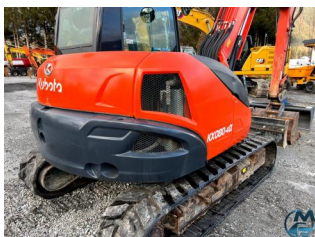

# Kubota KX 080-4 Schnellwechsler 3xLöffel

**Restzeit** Sonntag, 25. März 2029 15:14:20

**Netto** 54.900,00 EUR

**Artikelstandort** Österreich

Schnellwechslereinrichtung

Zustand: TOP, Gummiketten neu

KUBOTA Corporation		KUBOTA Baumaschinen GmbH		CE	
MODEL	KX080-4	SERIAL NO.	141001		
POWER	80.0 kW	MAX. DIGG. CAP.	1.200 kg		
MANUFACTURED YEAR	2018	PRODUCT IDENTIFICATION NUMBER			